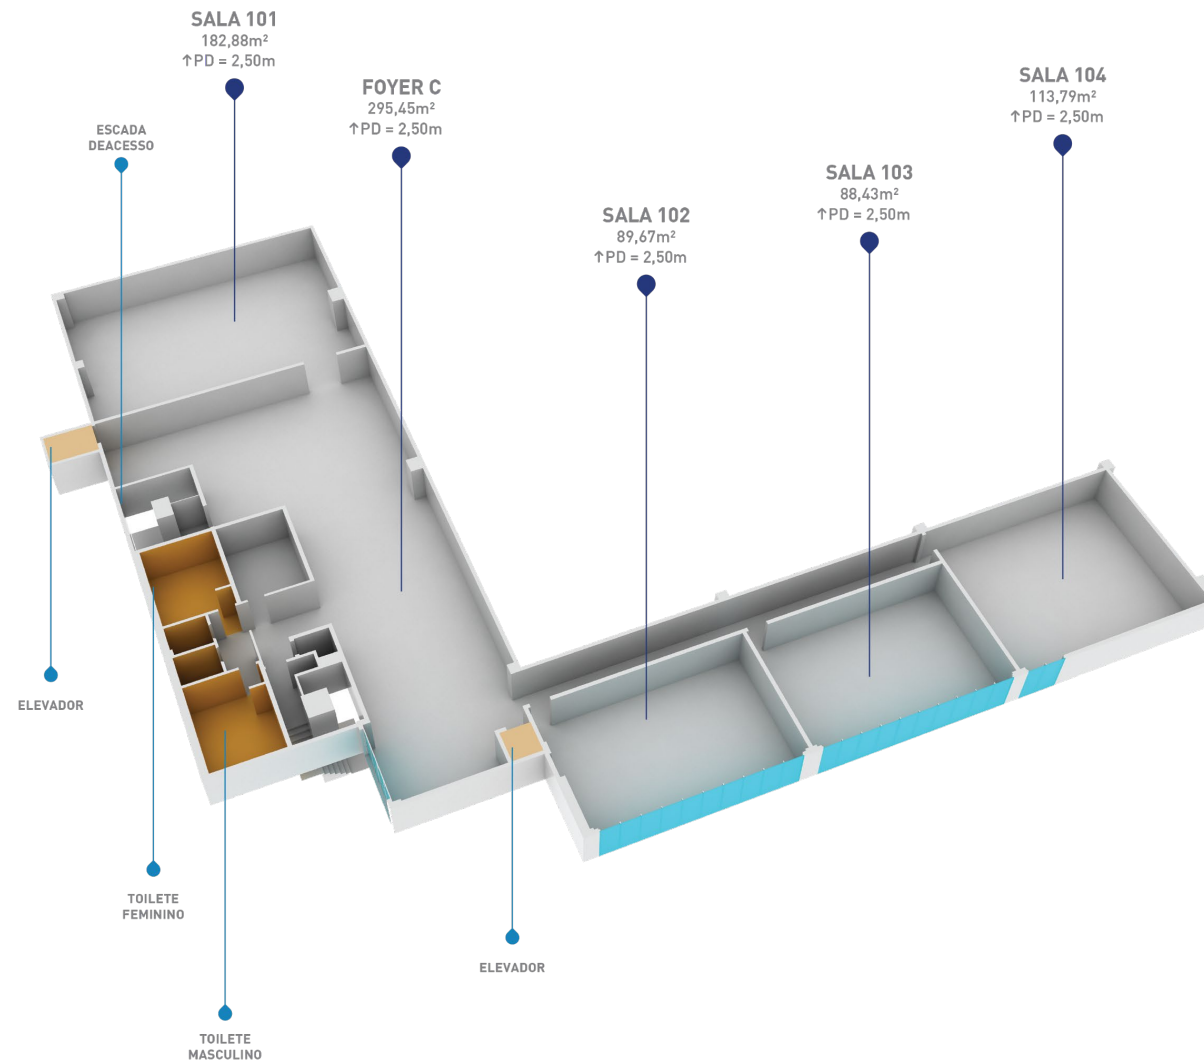

# MEZANINO.

**4 SALAS**  
para receber até  
600 pessoas

**FOYER COM**  
**300m<sup>2</sup>**

Veja outras imagens  
do nosso mezanino

# MEZANINO.

MEZANINO   Pé-direito 2,5m		
SALA	AUDITÓRIO	MESA REDONDA 5 LUGARES
M 101	225	100
M 102	105	55
M 103	105	55
M 104	148	75

Para conhecer todas as medidas fale com nossa equipe.

## AUDITÓRIO

que pode ser subdividido em até 9 salas

## PALCO ELEVADO

21m de frente e 10m de profundidade