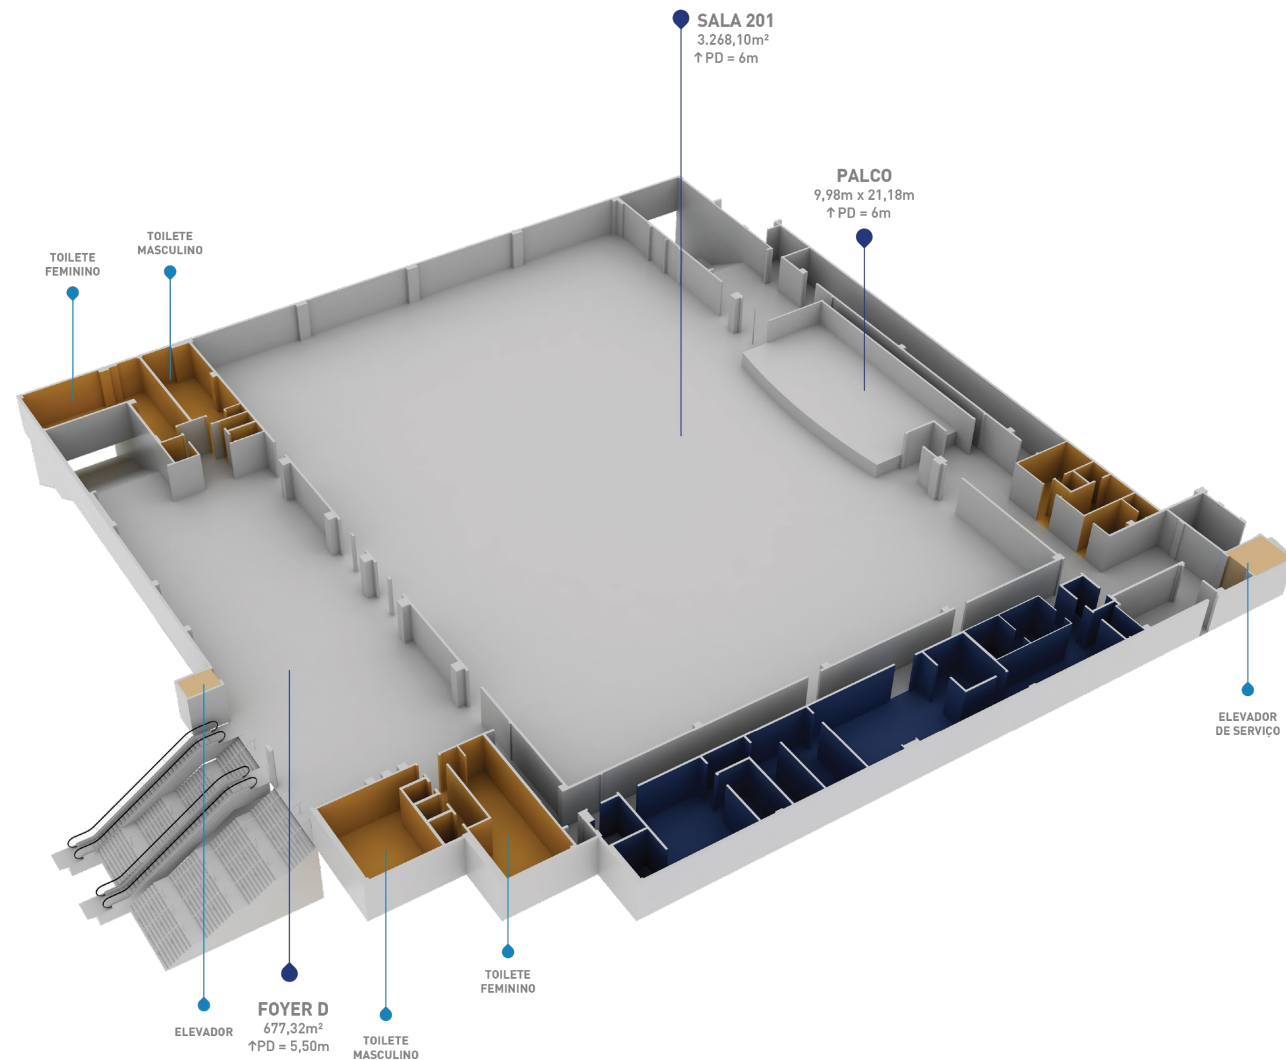

## AUDITÓRIO

que pode ser subdividido em até 9 salas

## PALCO ELEVADO

21m de frente e 10m de profundidade

## ESPAÇO COM CAPACIDADE

para + de 3000 pessoas

Veja outras imagens do nosso centro de convenções

**Blue Med**  
CONVENTION CENTER

# CENTRO DE CONVENÇÕES.

Pé-direito 6m			
SALA	AUDITÓRIO	ESCOLAR	MESA REDONDA 5 LUGARES
201 TOTAL	2939	1286	1245
202 CENTRAL	1260	544	480
203 A / 203 B / 203 C / 203 D	243	104	110
203 TOTAL	884	360	390
204 A / 204 B 204 C / 204 D	162	64	65
204 TOTAL	612	252	240