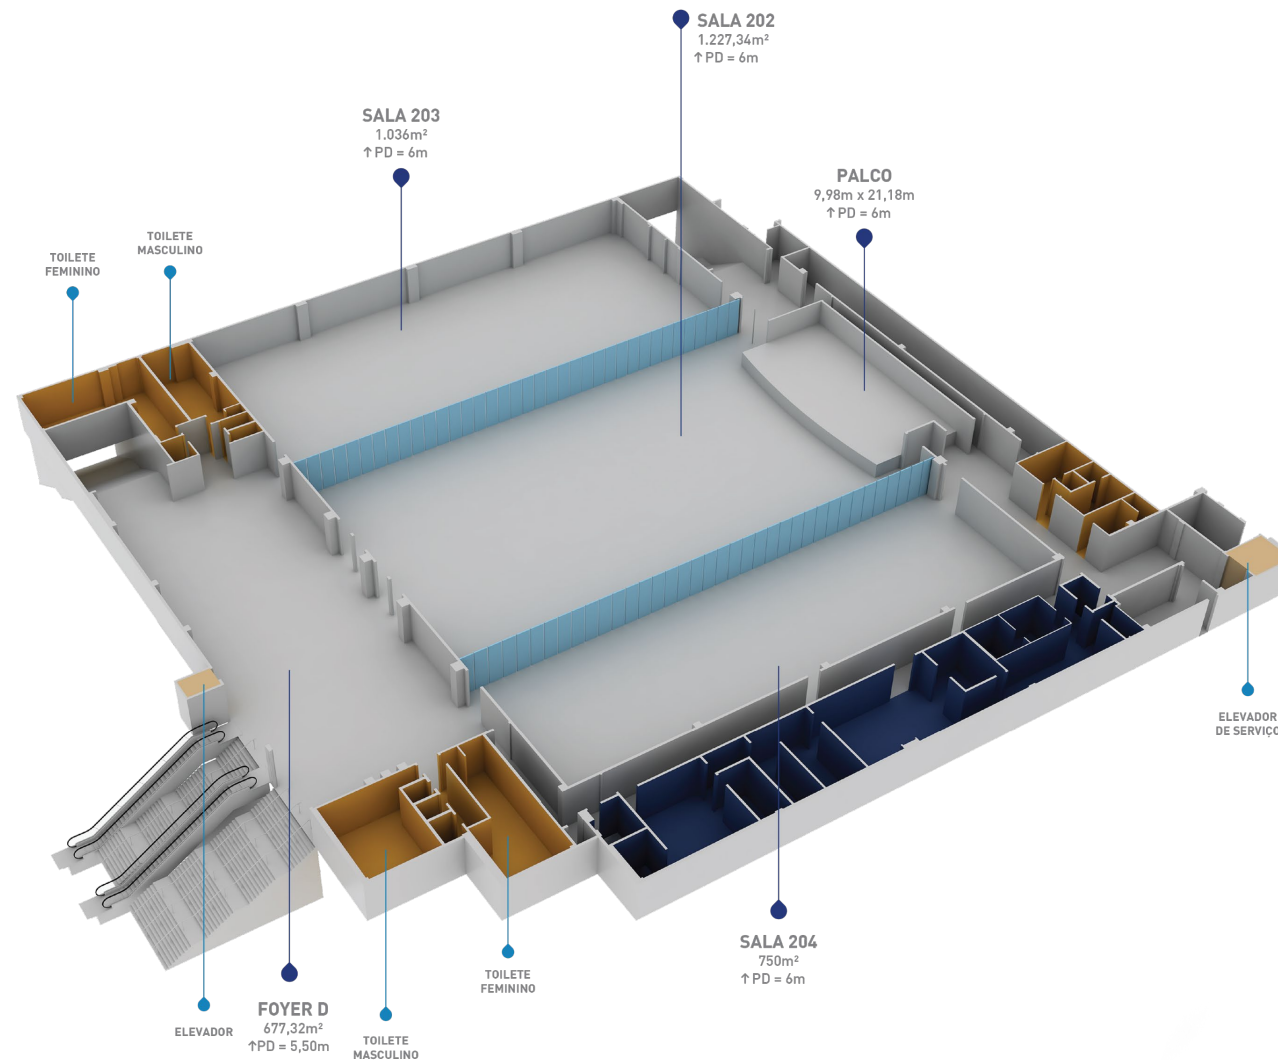

## AUDITÓRIO

que pode ser subdividido em até 9 salas

## PALCO ELEVADO

21m de frente e 10m de profundidade

# CENTRO DE CONVENÇÕES.

Pé-direito 6m			
SALA	AUDITÓRIO	ESCOLAR	MESA REDONDA 5 LUGARES
201 TOTAL	2939	1286	1245
202 CENTRAL	1260	544	480
203 A / 203 B / 203 C / 203 D	243	104	110
203 TOTAL	884	360	390
204 A / 204 B 204 C / 204 D	162	64	65
204 TOTAL	612	252	240