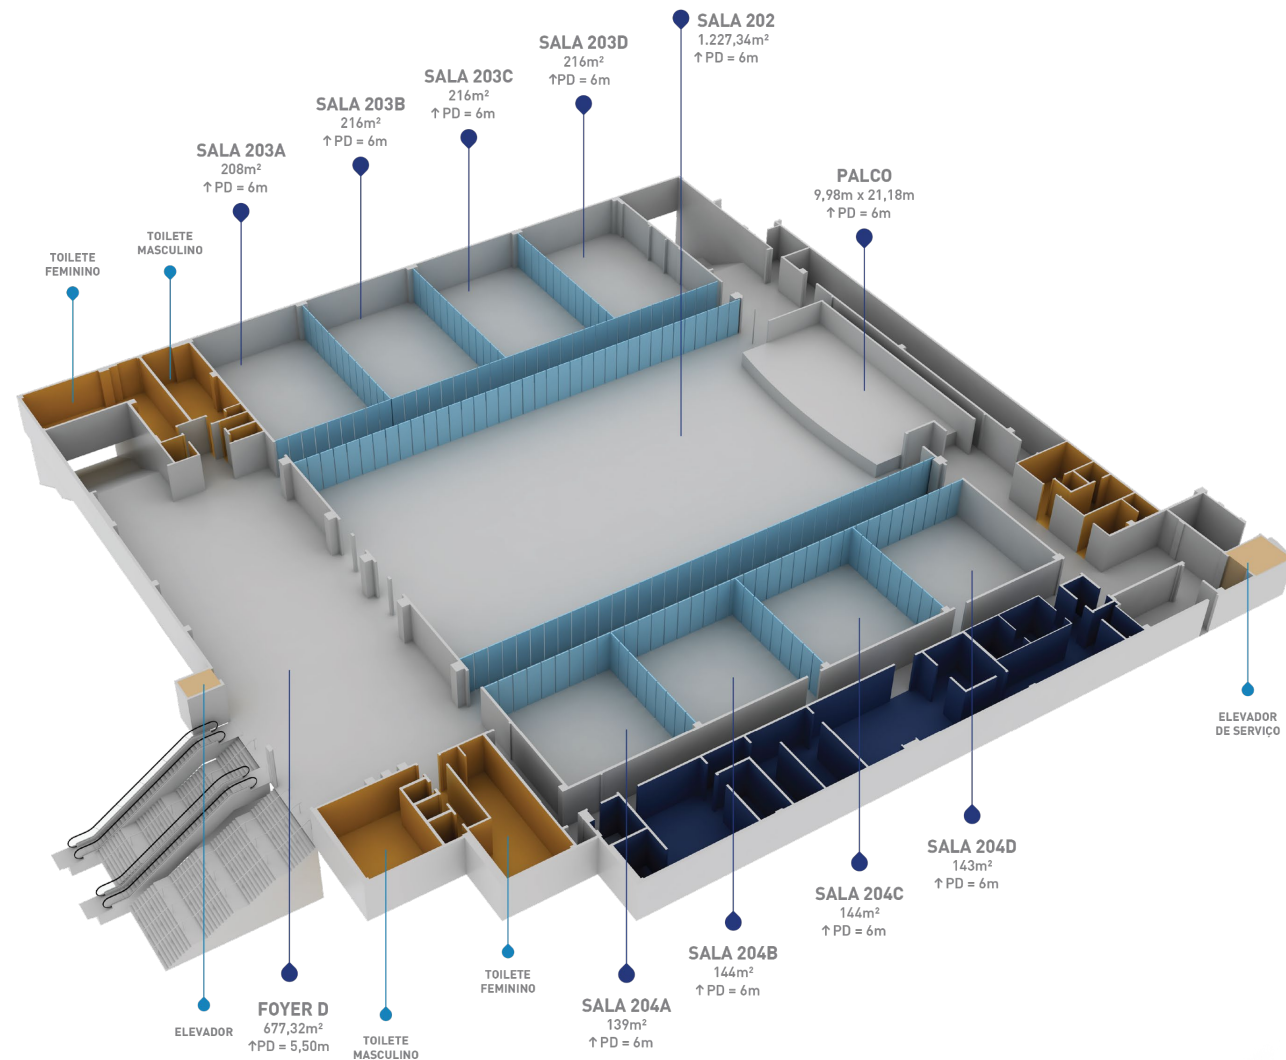

## AUDITÓRIO

que pode ser subdividido em até 9 salas

# CENTRO DE CONVENÇÕES.

Pé-direito 6m			
SALA	AUDITÓRIO	ESCOLAR	MESA REDONDA 5 LUGARES
201 TOTAL	2939	1286	1245
202 CENTRAL	1260	544	480
203 A / 203 B / 203 C / 203 D	243	104	110
203 TOTAL	884	360	390
204 A / 204 B 204 C / 204 D	162	64	65
204 TOTAL	612	252	240