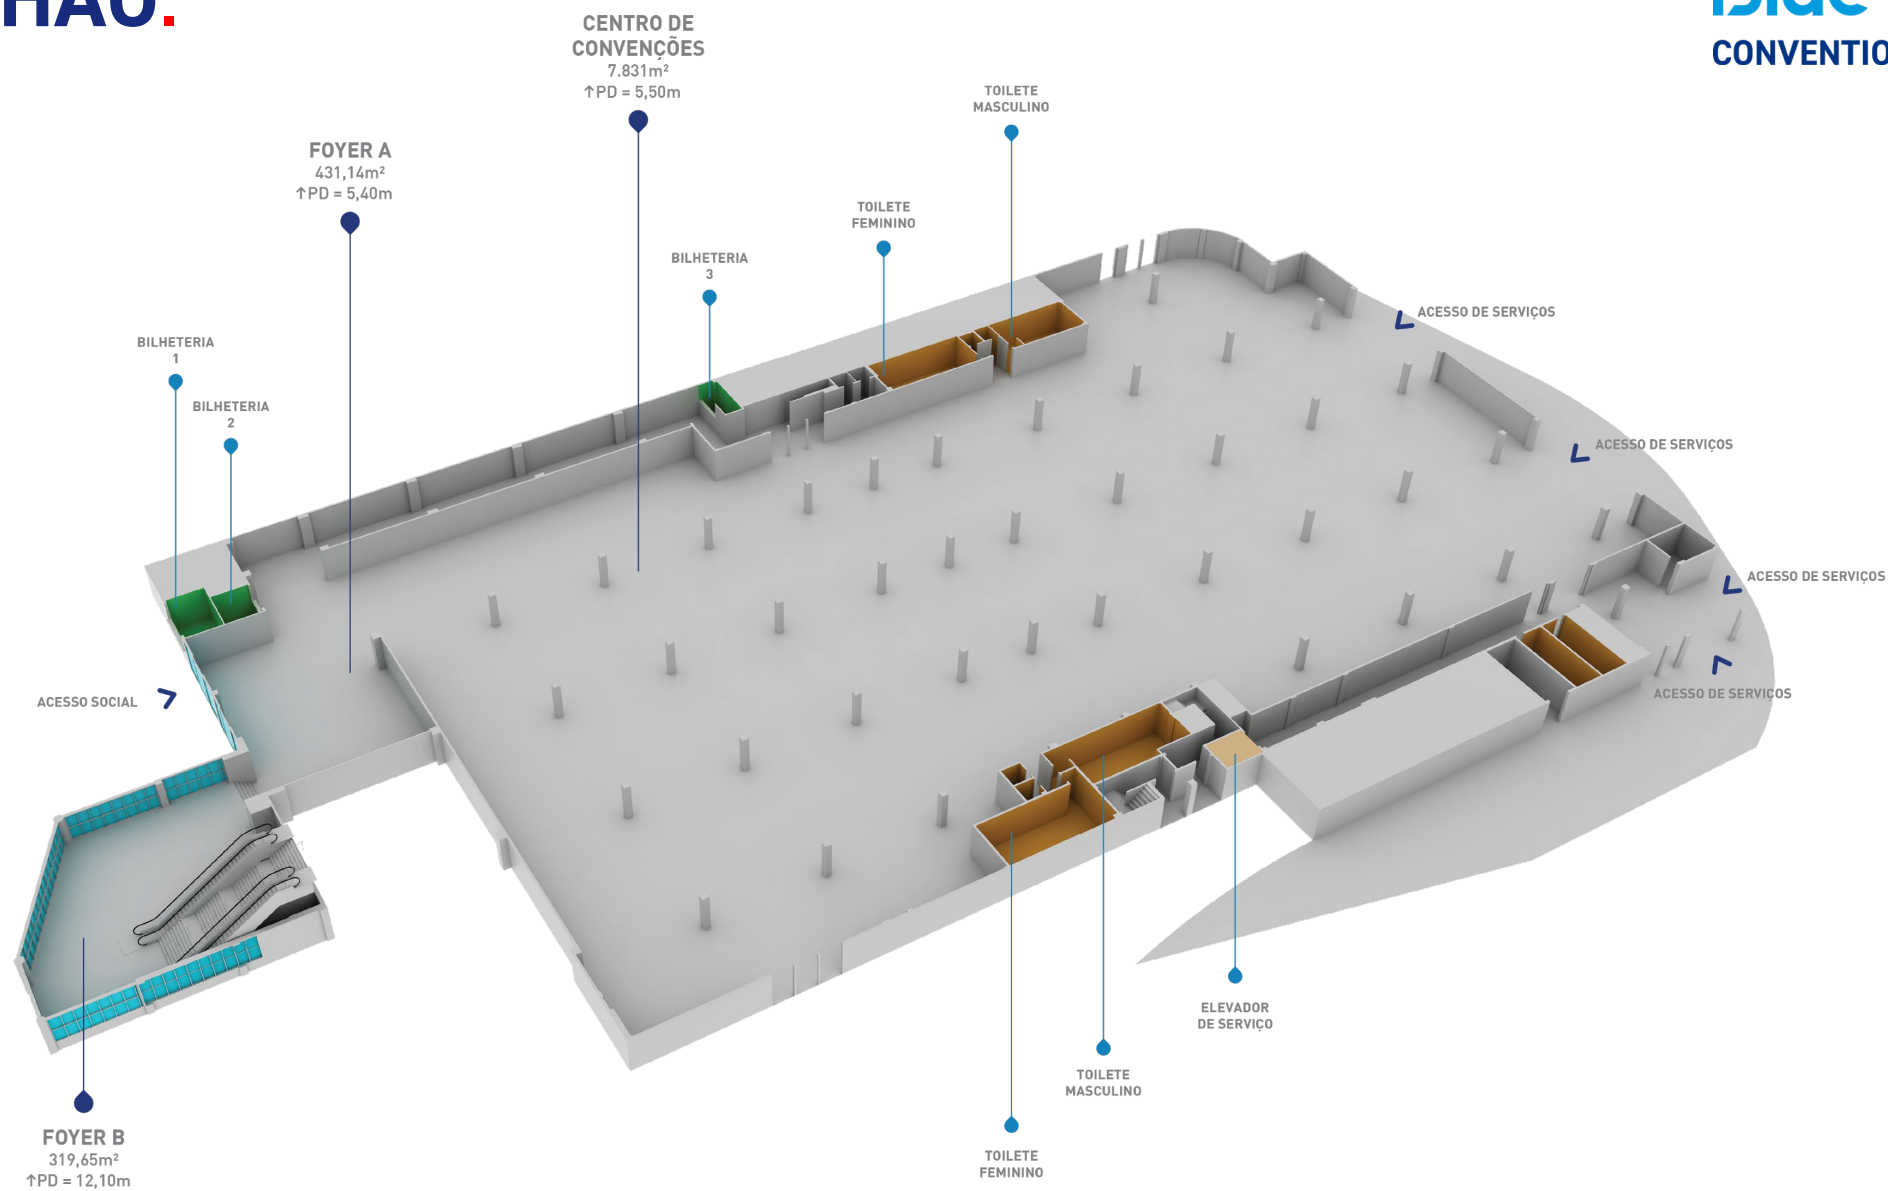

PAVILHÃO.

Blue Med
CONVENTION CENTER